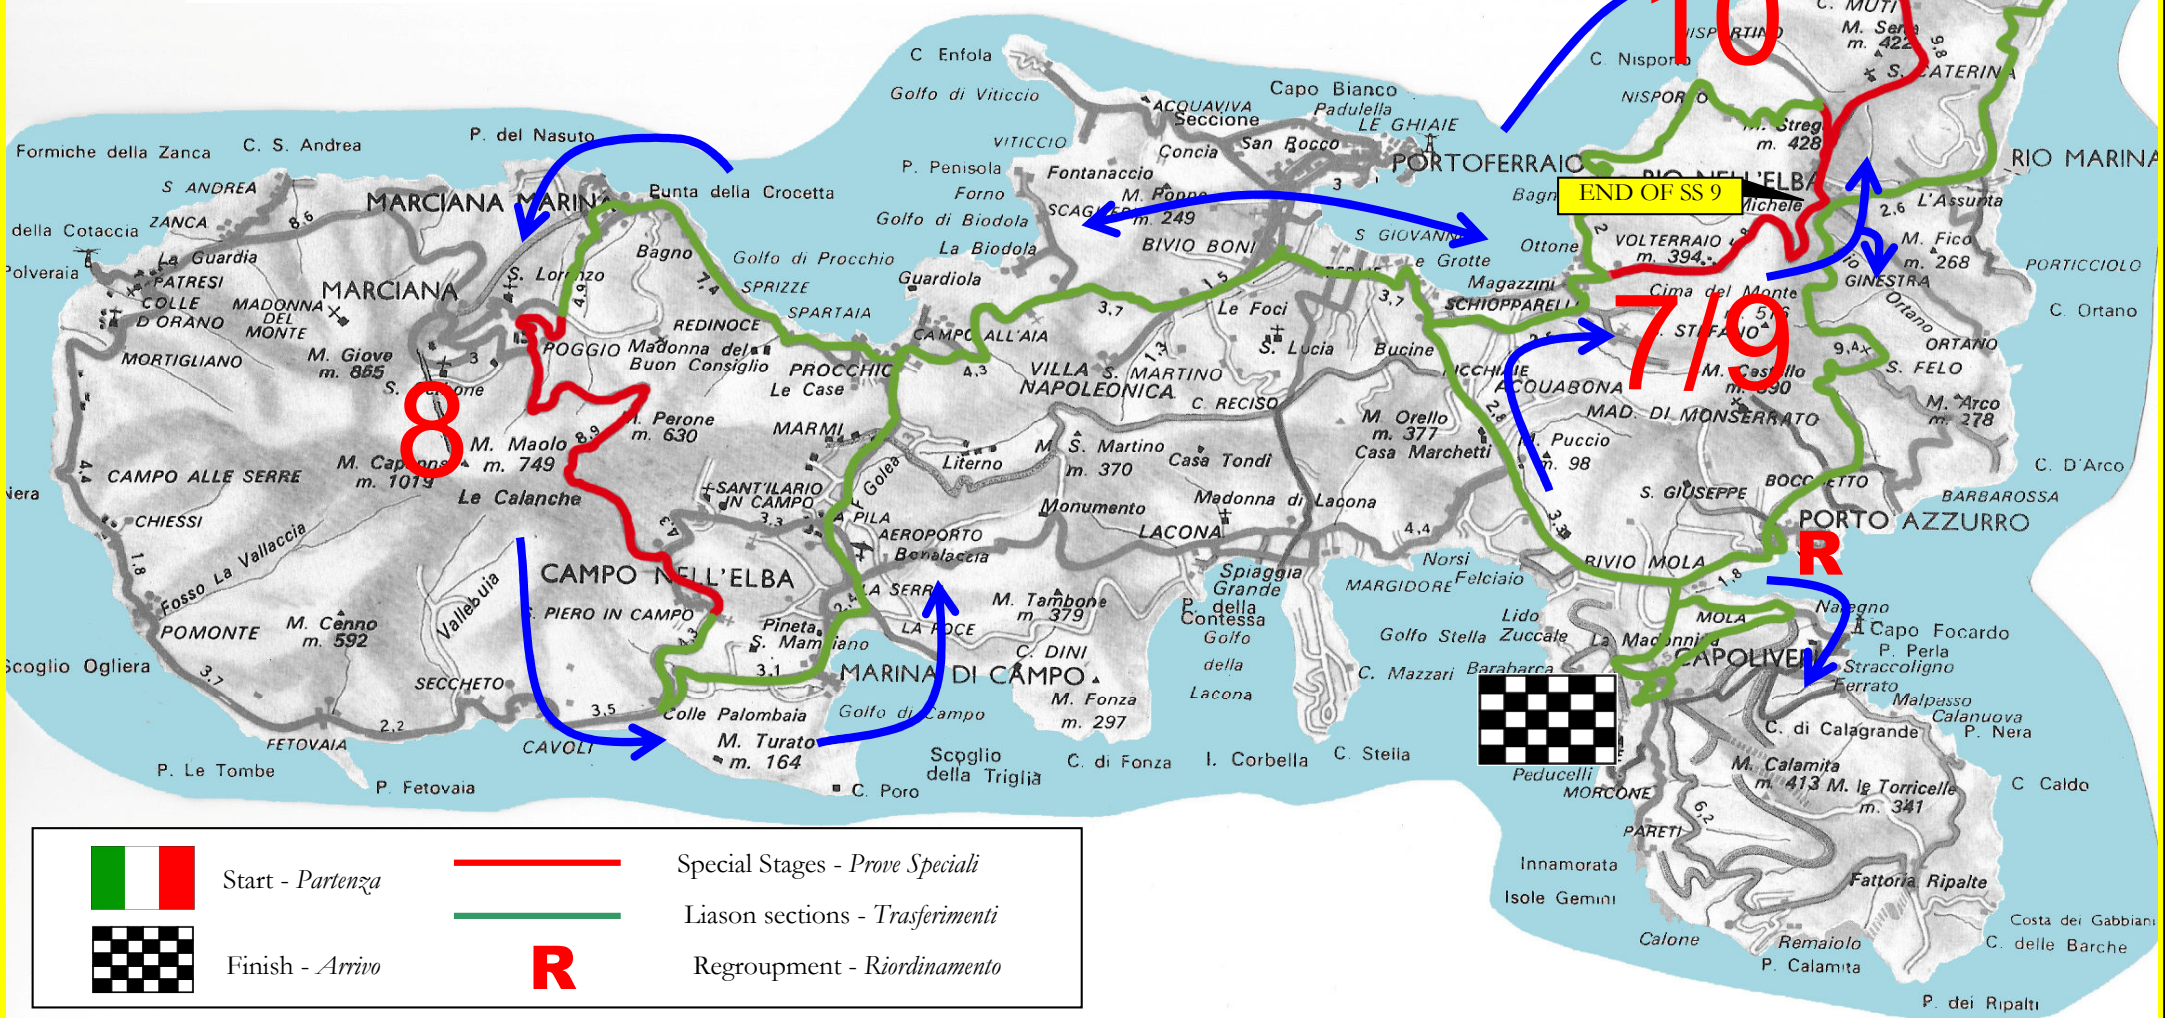

# XXVII Rallye Elba Storico - Trofeo Locman Italy

FIA European Historic Sporting Rally Championship

Capoliveri, 17<sup>th</sup> September 2015 - 17 Settembre 2015

1<sup>st</sup> Leg - 1<sup>a</sup> Tappa

# XXVII Rallye Elba Storico - Trofeo Locman Italy

FIA European Historic Sporting Rally Championship

Capoliveri, 18<sup>th</sup> September 2015 - 18 Settembre 2015

1<sup>st</sup> Leg - 1<sup>a</sup> Tappa

	Start - Partenza		Special Stages - Prove Speciali
	Finish - Arrivo		Liaison sections - Trasferimenti
			Regroupment - Riordinamento

# XXVII Rallye Elba Storico - Trofeo Locman Italy

FIA European Historic Sporting Rally Championship

Capoliveri, 19<sup>th</sup> September 2015 - 19 Settembre 2015

2<sup>nd</sup> Leg - 2<sup>a</sup> Tappa